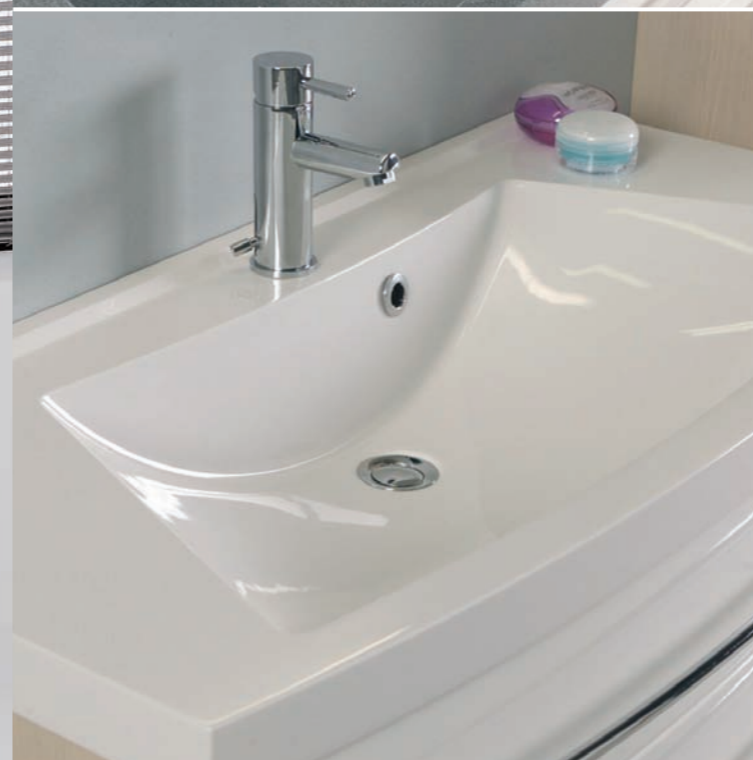

ALLURE

Of u nu kiest voor de rechthoekige of de ronde varianten, Allure doet haar naam alle eer aan.

De luxe demping van de deuren, de zelfsluitende laden, design wastafelbladen en de fraaie afwerking: alles is gemaakt voor uw comfort en gemak. Doordat u bovendien volop keuze hebt in kleuren en accessoires, creëert u met Allure altijd de perfecte beleving in uw badkamer.

Sets zijn exclusief halfhoge / hoge kasten.
Zie overige meubelen van de Allure serie op de volgende pagina's...

Breedtematen in cm: 100 / 130
Dieptematen in cm: 50 / 42-48 / 38-48
Kleurmogelijkheden:

Corpus: wit / jasmijn / alu / cremona / wit hoogglans /
jasmijn hoogglans / eiken antraciet / essen grijs
Front: wit / jasmijn / wit hoogglans / jasmijn hoogglans /
eiken antraciet / essen grijs / antraciet mat