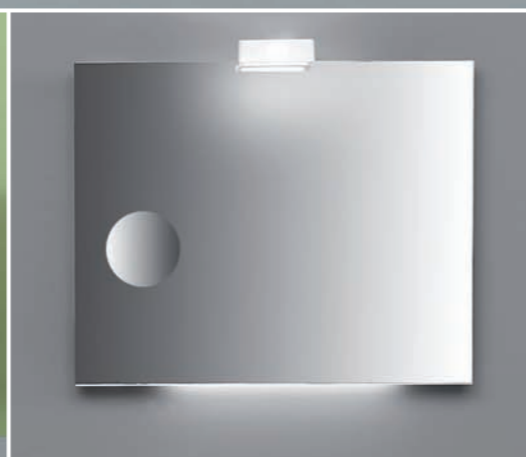

# MICRA

Bergruimte is erg van belang in de kleinere badkamer. Micra is zowel aanwinst als een uitkomst voor deze badkamers. Door optimaal gebruik te maken van het meubel ontstaat er een rustige en opgeruimde omgeving die uitnodigt tot ontspannen. De kasten zijn uit te voeren in wit, essen grijs of eiken antraciet. Daarnaast zijn de kasten ook voorzien van luxe tipmatic-scharnieren. Tipmatic vergroot het gebruiksgemak doordat met lichte druk de deur geopend en gesloten kan worden. De wastafel van keramiek is leverbaar in wit en zwart en door de slimme positionering van de kraan kan er genoten worden van een ruime waskom. Een fraaie spiegel met geïntegreerde scheerspiegel of een moderne spiegelkast met slechts 10 cm diep met dubbelzijdige spiegeldeuren behoren tot de spiegeloplossingen van de Micra.

Foto	Type	Afmeting (br x d in cm)	Uitvoering (corpus / front)
1	MI 2	80 x 35	essen grijs / essen grijs
2	MI 2	80 x 35	essen grijs / essen grijs
3	MI 11	80 x 35	essen grijs / essen grijs
4	MI 6	80 x 35	essen grijs / essen grijs
5	MI 7	80 x 35	eiken antraciet / eiken antraciet

Sets zijn exclusief halfhoge / hoge kasten.

Breedtemaat in cm: 80

Dieptemaat in cm: 35

Kleurmogelijkheden:

Corpus: wit / essen grijs / eiken antraciet

Front: wit / essen grijs / eiken antraciet